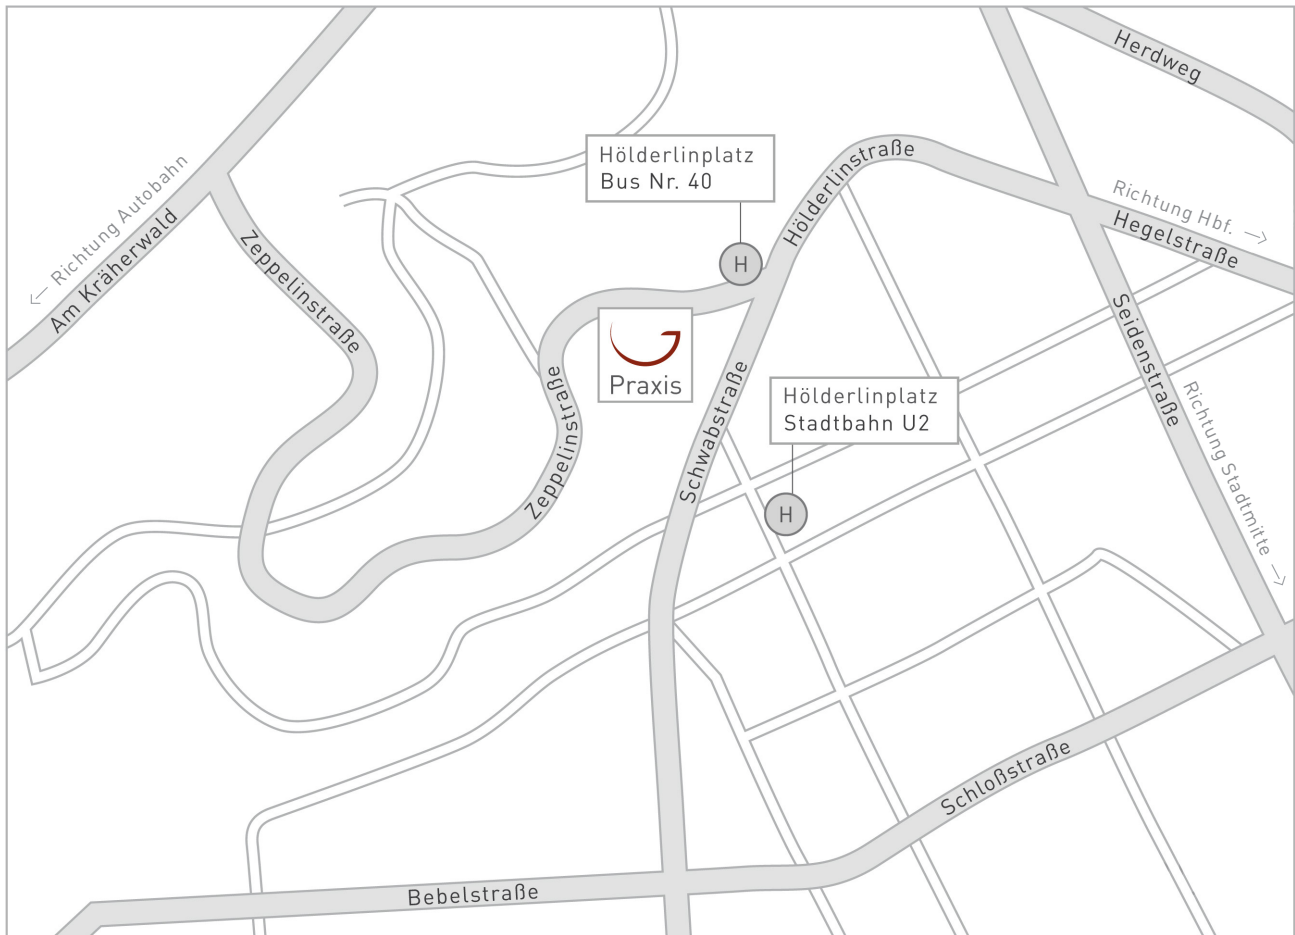

DR. MARCO GOPPERT
ZAHNARZT

ÄSTHETISCHE ZAHNHEILKUNDE
IMPLANTOLOGIE
PARODONTOLOGIE

SO ERREICHEN SIE UNS

Mit dem Auto

Unsere Praxis ist mit dem Auto von der Innenstadt aus einfach und gut zu erreichen. Zahlreiche Parkplätze finden Sie in der Gegend rund um unsere Praxis.

Mit den öffentlichen Verkehrsmitteln

Vom Charlottenplatz, Stuttgart:
Stadtbahn U2 Richtung Hölderlinplatz
Haltestelle: Hölderlinplatz (Endhaltestelle)
Fußweg ca. 3 Minuten zur Praxis (Richtung Kräherwald)

Vom Stuttgarter Hauptbahnhof:
Bus Nr. 40 Richtung Vogelsang
Haltestelle: Hölderlinplatz
Fußweg ca. 3 Minuten zur Praxis (Richtung Kräherwald)

Öffnungszeiten

Montag, Dienstag, Donnerstag
8.00 – 13.00 Uhr
und 14.00 – 18.00 Uhr